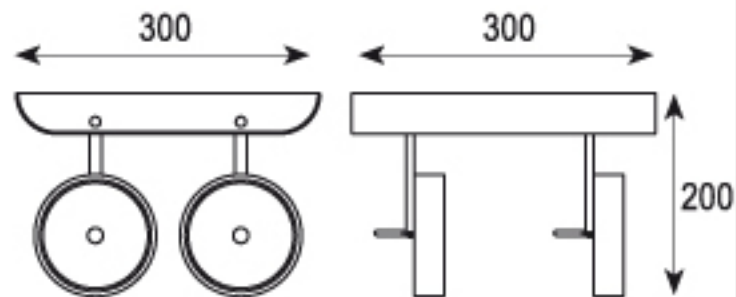

# KREOS IV

CE	IP 20	F
III	230 12V	Máx. 4x50W
355°	45°	
INCL		0,5
		GWT 850°

06 Aluminio

Equipo incluido (EL)