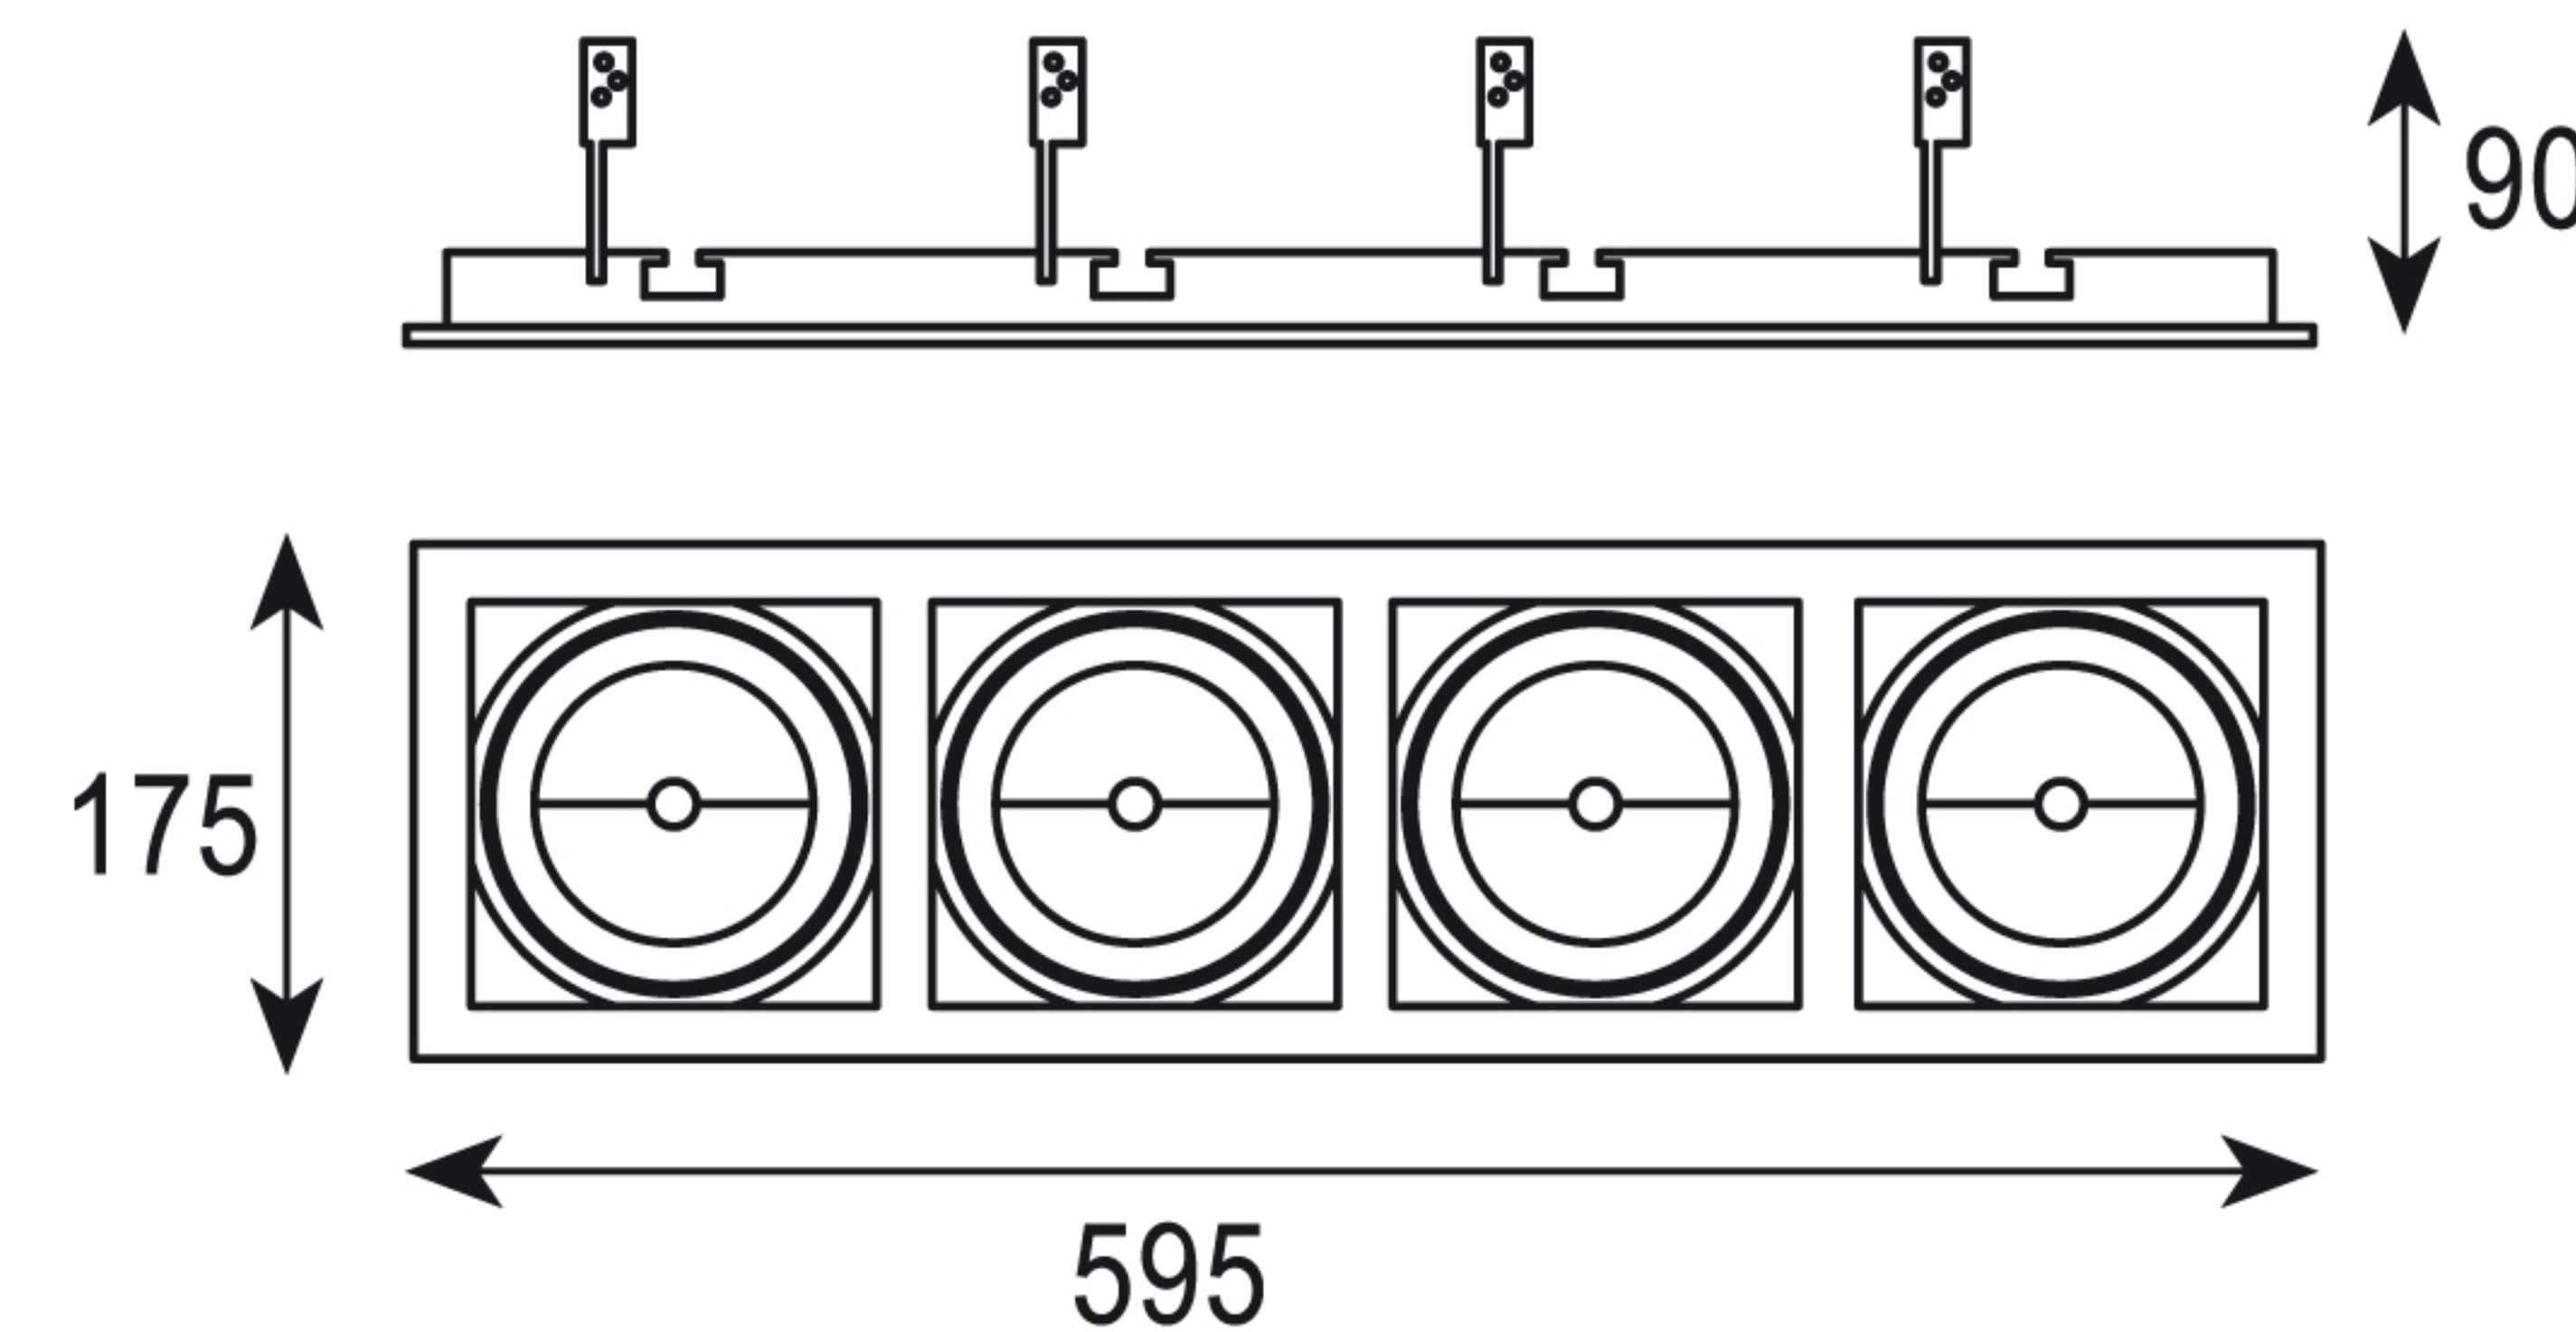

APUS V

06 Aluminio

Máx.
4x75 W

GWT
850°

Sin equipo