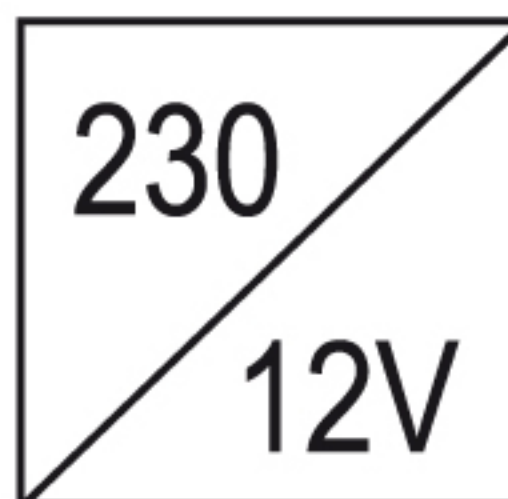

APUS V

06 Aluminio

Máx.
4x75 W

GWT
850°

Sin equipo