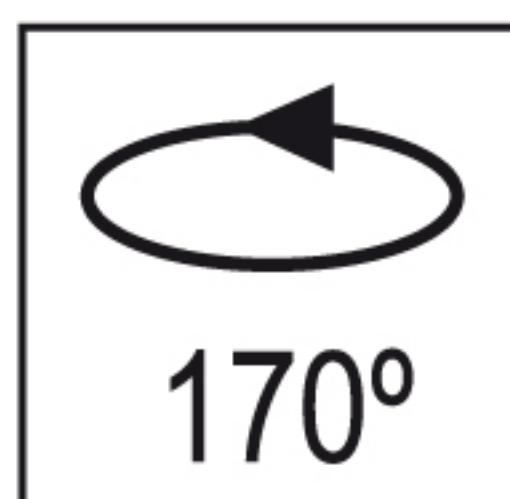

APUS V

06 Aluminio

Máx.
4x75 W

GWT
850°

Sin equipo